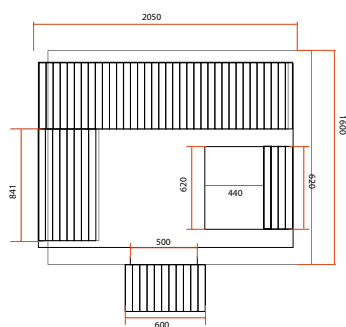

GAÏA BELLA

GAÏA OMEGA

GAÏA LUNA

	BELLA	OMEGA	LUNA
Référence	HL-T160E	HL-T200E	HL-T250E
Nombre de places	3 places assises ou 1 allongée + 1 assise	6 places assises ou 3 allongées	6 places assises ou 3 allongées
Dimensions	160 x 205 x 220 cm	200 x 205 x 220 cm	250 x 205 x 220 cm
Éclairage	Chromothérapie LED 7 couleurs (avec télécommande de réglage)		
Structure et boiseries	Épicéa du Canada		
Équipements et accessoires	Banquette double niveau Banquette supérieure multi-positions ergonomique et escamotable avec appuis-tête intégré Seau, louche, sablier, thermomètre, hygromètre inclus		
Poêle conseillé* (non inclus)	De 4,5 à 6kW	De 6 à 8kW	

*Le dimensionnement du poêle dépend des conditions d'utilisations.
La puissance minimum est indiquée pour une utilisation d'avril à octobre.

COLLECTION GAÏA

Un havre de paix dans votre jardin

De 1 à 6 places