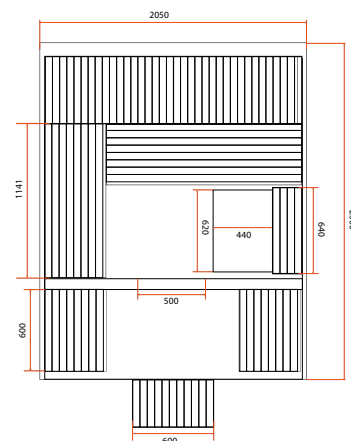

GAÏA BELLA

GAÏA OMEGA

GAÏA LUNA

	BELLA	OMEGA	LUNA
Référence	HL-T160E	HL-T200E	HL-T250E
Nombre de places	3 places assises ou 1 allongée + 1 assise	6 places assises ou 3 allongées	6 places assises ou 3 allongées
Dimensions	160 x 205 x 220 cm	200 x 205 x 220 cm	250 x 205 x 220 cm
Éclairage	Chromothérapie LED 7 couleurs (avec télécommande de réglage)		
Structure et boiseries	Épicéa du Canada		
Équipements et accessoires	Banquette double niveau Banquette supérieure multi-positions ergonomique et escamotable avec appuis-tête intégré Seau, louche, sablier, thermomètre, hygromètre inclus		
Poêle conseillé* (non inclus)	De 4,5 à 6kW	De 6 à 8kW	

*Le dimensionnement du poêle dépend des conditions d'utilisations.
La puissance minimum est indiquée pour une utilisation d'avril à octobre.

COLLECTION GAÏA

Un havre de paix dans votre jardin

De 1 à 6 places