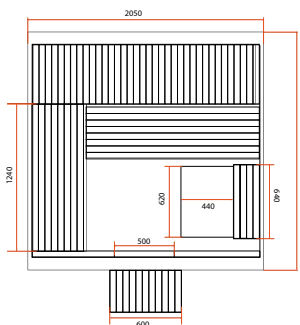

GAÏA BELLA

GAÏA OMEGA

GAÏA LUNA

	BELLA	OMEGA	LUNA
Référence	HL-T160E	HL-T200E	HL-T250E
Nombre de places	3 places assises ou 1 allongée + 1 assise	6 places assises ou 3 allongées	6 places assises ou 3 allongées
Dimensions	160 x 205 x 220 cm	200 x 205 x 220 cm	250 x 205 x 220 cm
Éclairage	Chromothérapie LED 7 couleurs (avec télécommande de réglage)		
Structure et boiseries	Épicéa du Canada		
Équipements et accessoires	Banquette double niveau Banquette supérieure multi-positions ergonomique et escamotable avec appuis-tête intégré Seau, louche, sablier, thermomètre, hygromètre inclus		
Poêle conseillé* (non inclus)	De 4,5 à 6kW	De 6 à 8kW	

*Le dimensionnement du poêle dépend des conditions d'utilisations.
La puissance minimum est indiquée pour une utilisation d'avril à octobre.

COLLECTION GAÏA

Un havre de paix dans votre jardin

De 1 à 6 places